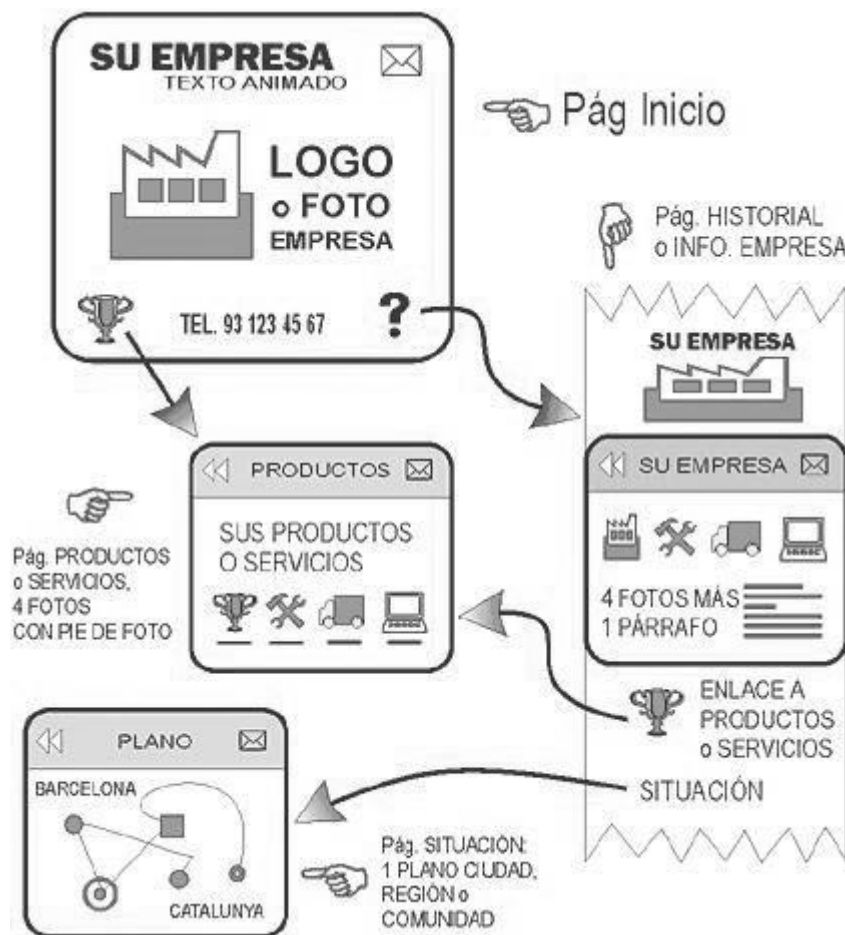

Model de Referència: 0024 web bàsica

Iniciativas Arno, S.L.
Av. Rep. Argentina, 259 baixos
08023 Barcelona
Tel. 93 418 93 77
web@topeweb.com
www.topeweb.com

Proposta de funcionament web "Bàsica"

Els costos serien de 540 € i tindria les següents característiques:

En totes les pàgines s'inclouria logo, telèfon principal, nom comercial del comerç o Pyme, raó social i enllaç a Contactar.

1. PÀGINA D'INICI

En aquesta pàgina inclourem especialment el telèfon (destacat), email, adreça i també inclouríem fins a 5 FOTOS de l'empresa. Aquesta pàgina tindria 2 enllaços: